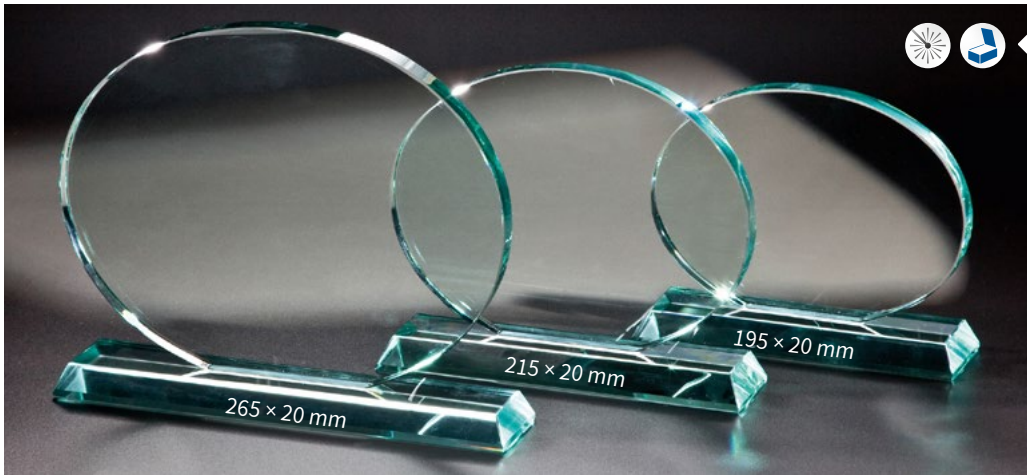

JADE-GLASTROPHÄEN 15 mm stark**JADE-Trophäe „Flamme“****Stärke 15 mm****65521**

H. 270 mm × B. 145 mm

65522

H. 240 mm × B. 130 mm

65523

H. 220 mm × B. 115 mm

**JADE-Trophäe „Flamme“****Stärke 15 mm, mit Aluminiumfassungen****66021**

H. 270 mm × B. 145 mm

66022

H. 240 mm × B. 130 mm

66023

H. 220 mm × B. 115 mm

JADE-Award „Pokal“**Stärke 15 mm****68111**H. 210 mm × B. 175 mm
Sockelmaße 110 × 50 × 20**JADE Trophäe****Stärke 15mm****65092**H. 270 mm
B. 205 mm**65094**H. 220 mm
B. 155 mm**65096**H. 200 mm
B. 130 mm

JADE-GLASTROPHÄEN 15 mm stark

JADE-Trophäe „Oval“ Stärke 15 mm

66311
H. 215 mm × B. 252 mm

66312
H. 175 mm × B. 204 mm

66313
H. 150 mm × B. 182 mm

JADE-Trophäe Stärke 15 mm

67161

H. 220 mm × B. 160 mm