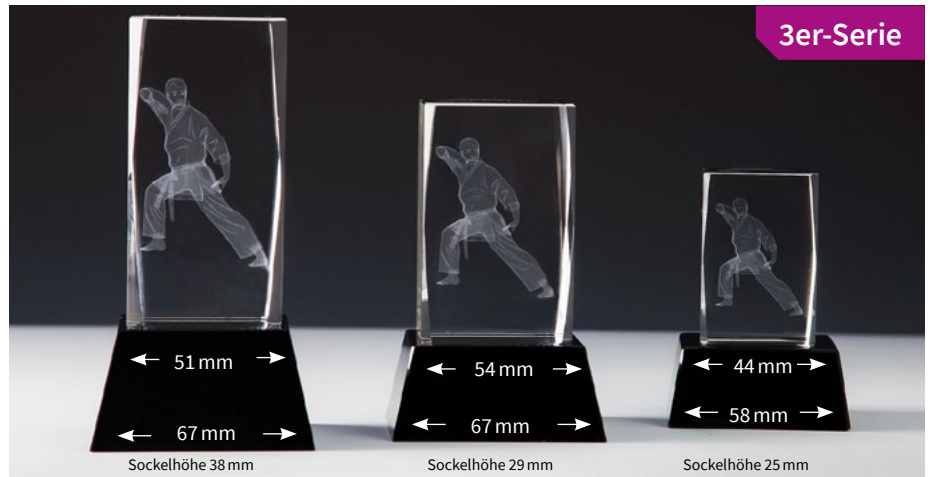

KAMPFSPORT JUDO & KARATE

3D-Glasblock Karate inklusive blauer Geschenkbox

Mit Sockel

67602 H. 140 mm
67603 H. 110 mm
67604 H. 85 mm

Ohne Sockel (nicht abgebildet)

67605 10×5×5 cm
67606 8×5×5 cm
67607 6×4×4 cm

3er-Serie

Resinfiguren

39124
H. 200 mm
Gravurschild (silber):
Art.Nr. 62709

39125
H. 180 mm
Gravurschild (silber):
Art.Nr. 62572

39126
H. 160 mm
Gravurschild (silber):
Art.Nr. 62572