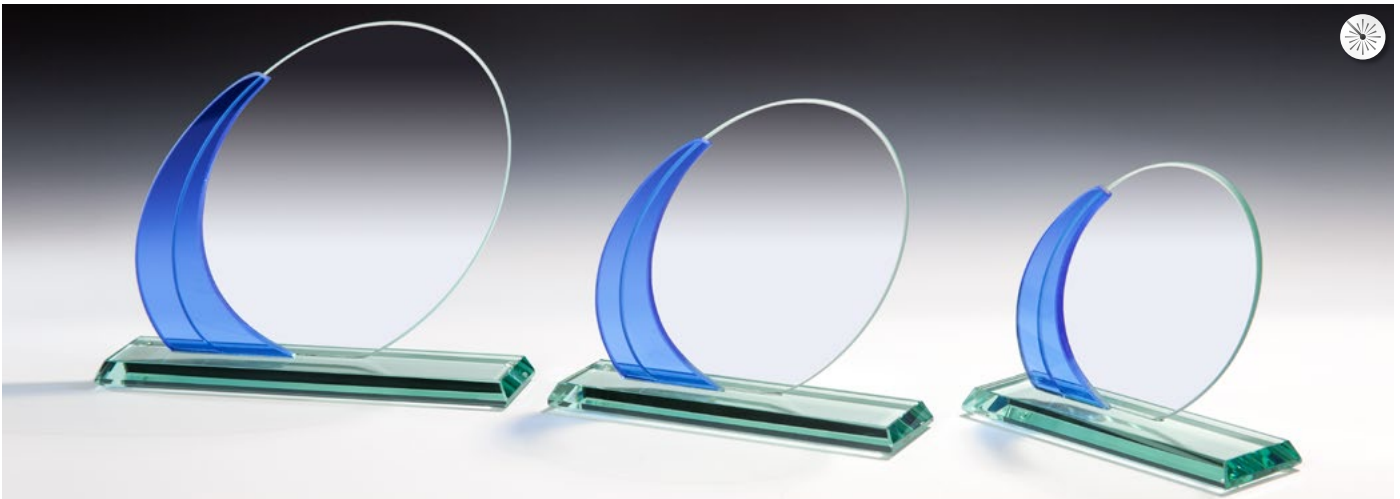

Farbige Glastrophäen „Oval“

Stärke 8mm • Sockel 12mm

67199
175 mm × 200 mm

67200
150 mm × 170 mm

67201
130 mm × 150 mm