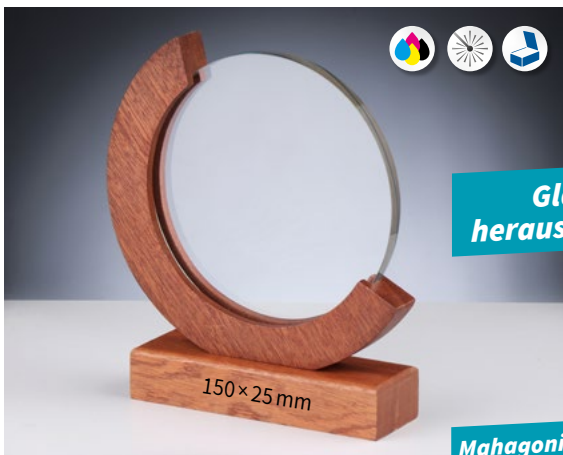

68180

H. 250 mm • Stärke 20 mm
Kristallglas 120×20×180 mm
Holz 140×38×80 mm

Holz-Glas-Award 20 mm

Mahagoni

68184

Kristallglas 120×20×218 mm
Holz 140×38×77 mm
Stärke 20 mm • H. 255 mm

Holz-Glas-Award Stärke 15 mm

Walnuss

68198

B.150×H.210 mm
Stärke 15 mm
aus Kristallglas & Holz

Holz-Glas-Award Stärke 15 mm

Walnuss

68202

B.150×235 mm
Stärke 15 mm
aus Kristallglas & Holz

Metall-Holz-Trophäe H. 235 mm**Mahagoni****68189**L. 60 mm × B. 60 mm
aus Metall & Holz**„Cubix-Awards“
Mahagoniholz****Holz-Glas-Award H. 215 mm****Mahagoni****68178**Glas 60×50×145 mm • Holz 60×50×70 mm
aus Kristallglas & Holz**Holz-Glas-Award Stärke 10 mm****Glas ist
herausnehmbar****Mahagoni****68205**B.170×T.48×H.195 mm • Ø 140 mm
aus Kristallglas & Holz**Holz-Glas-Award Stärke 10 mm****Buche****68187**B.170×T.48×H.195 mm • Ø 140 mm
aus Kristallglas & Holz**Holz-Glas-Award Stärke 15 mm****Walnuss****68194**B.200×T.40×H.230 mm • Ø 200 mm
aus Kristallglas & Holz**Holz-Glas-Award Stärke 12 mm****Buche****68190**B.150×H.230 mm
aus Kristallglas & Holz

Farbige Glastrophäen mit Verzierung

Stärke 6mm

66917
161 mm × 189 mm

66918
136 mm × 164 mm

66919
110 mm × 144 mm

Farbige Glastrophäen mit Verzierung

Stärke 6mm

67196
Ø 185 mm