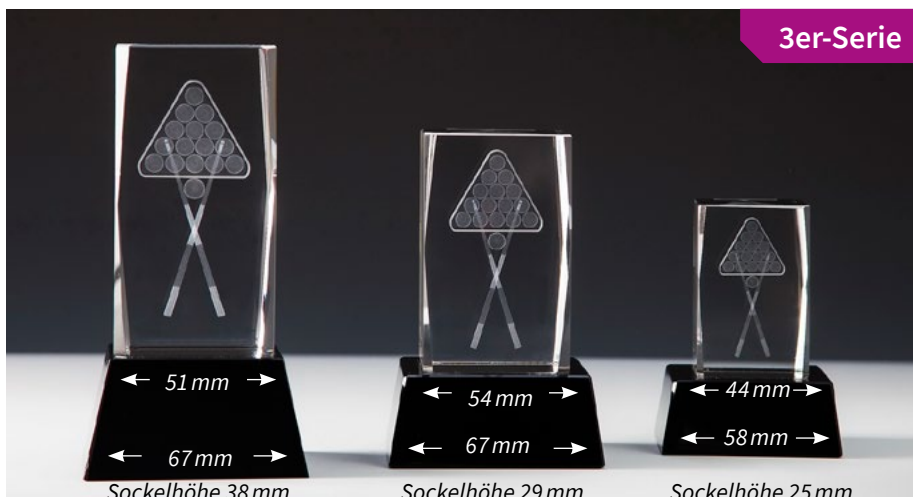

3er-Serie

3D-Glasblock Billard inklusive blauer Geschenkbox

Mit Sockel

67644 H. 140 mm **67645** H. 110 mm **67646** H. 85 mm

Ohne Sockel (nicht abgebildet)

67647 10 × 5 × 5 cm **67648** 8 × 5 × 5 cm **67649** 6 × 4 × 4 cm