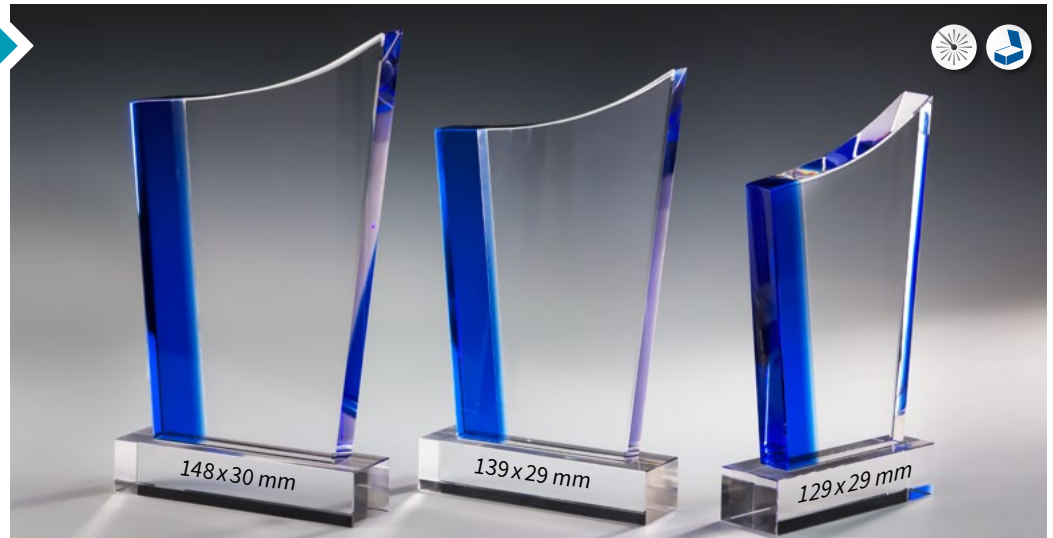

H. 160 mm × B. 143 mm

Sockel 120 × 50 × 10 mm

Whiteglass-Trophäe

Glasstärke 12 mm

66948

H. 226 mm × B. 146 mm

66949

H. 206 mm × B. 134 mm

66950

H. 186 mm × B. 116 mm

KRISTALLGLAS-TROPHÄEN MASSIV

Designer Kristall-Trophäe

Stärke 20 mm

- 67411**
H. 260 mm × B. 152 mm
- 67412**
H. 240 mm × B. 148 mm
- 67413**
H. 220 mm × B. 130 mm

Glasstände

Stärke 10 mm

- 68220**
H. 215 mm • B. 200 mm
Ø 200 mm
Grau-Blaues Glas: Ø 80 mm

Kristall-Trophäe

Stärke 20 mm

- 67987**
H. 240 mm × B. 160 mm
- 67988**
H. 210 mm × B. 140 mm
- 67989**
H. 180 mm × B. 120 mm

Blauglas Award