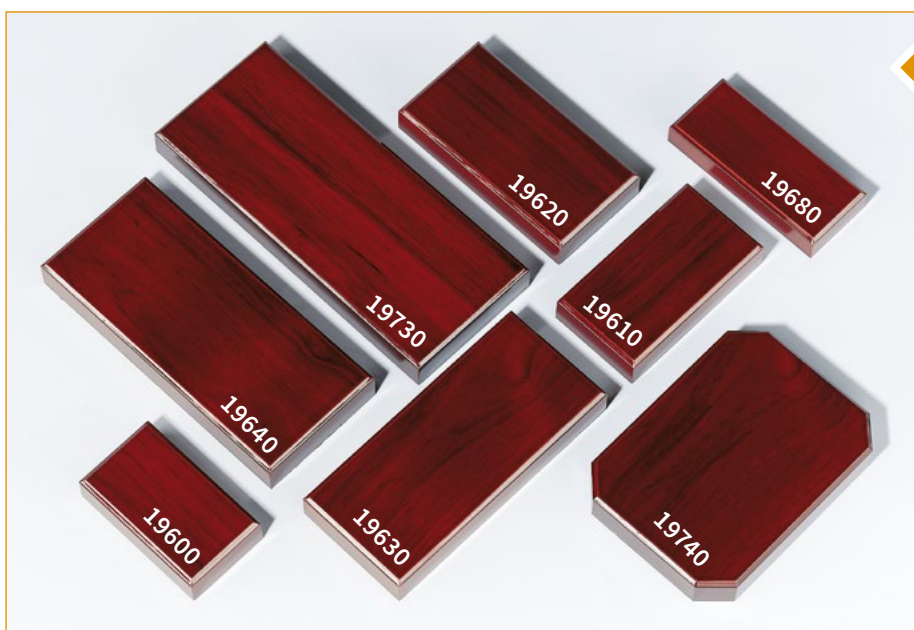

19650
8×8×4 cm

Sockel im Mahagoni-Look

Sockel Art.Nr.	Größe in cm
19600	12×7×3
19680	15×6,3×2,5
19610	14,5×8×3
19620	17,5×9×3
19630	22×10×3
19640	25×11×3
19740	19,5×14,5×3
19730	29×12×3

Mahagoni-Look Trophäen