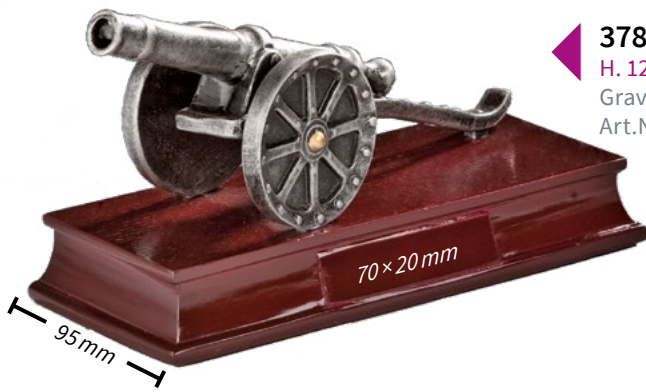

Plaketten zum Hängen & Stellen Herren

37633
H. 170 mm • B. 206 mm
Gravurschild (silber):
Art.Nr. 62621

37634
H. 115 mm • B. 144 mm
Gravurschild (silber):
Art.Nr. 62609

FUSSBALL

Resinfiguren Torkanone

37822
H. 122 mm • B. 200 mm
Gravurschild (silber):
Art.Nr. 62609