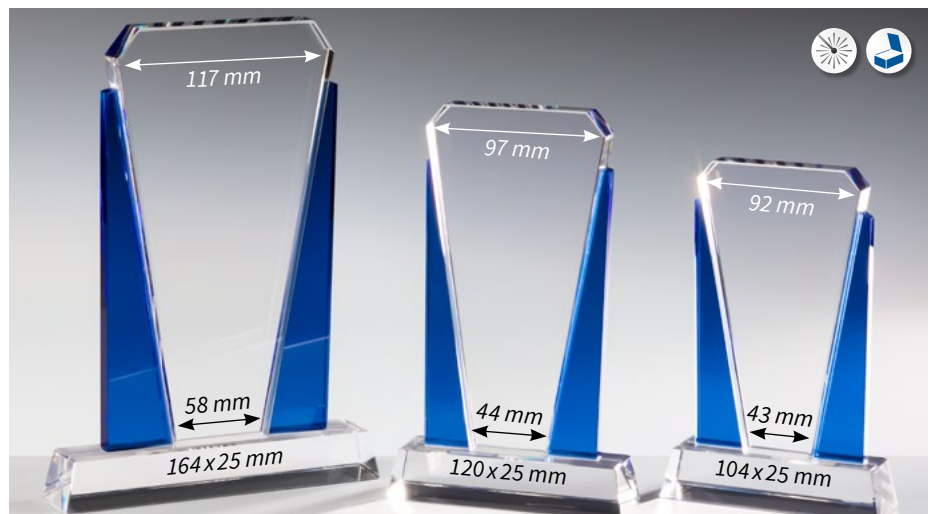

H. 160 mm × B. 143 mm

Sockel 120 × 50 × 10 mm

Whiteglass-Trophäe

Glasstärke 12 mm

66948

H. 226 mm × B. 146 mm

66949

H. 206 mm × B. 134 mm

66950

H. 186 mm × B. 116 mm

KRISTALLGLAS-TROPHÄEN MASSIV

Designer Kristall-Trophäe

Stärke 20 mm

- 67411**
H. 260 mm × B. 152 mm
- 67412**
H. 240 mm × B. 148 mm
- 67413**
H. 220 mm × B. 130 mm

Glasstände

Stärke 10 mm

- 68220**
H. 215 mm • B. 200 mm
Ø 200 mm
Grau-Blaues Glas: Ø 80 mm

Kristall-Trophäe

Stärke 20 mm

- 67987**
H. 240 mm × B. 160 mm
- 67988**
H. 210 mm × B. 140 mm
- 67989**
H. 180 mm × B. 120 mm

Blauglas Award

- 66909**
H. 141 mm × B. 151 mm

Kristall-Trophäe

Stärke 20 mm

- 67421**
H. 245 mm × B. 128 mm
- 67422**
H. 205 mm × B. 106 mm
- 67423**
H. 185 mm × B. 100 mm

KRISTALLGLAS-TROPHÄEN

Kristall-Trophäe

Stärke 15 mm
Sockelstärke 45 mm