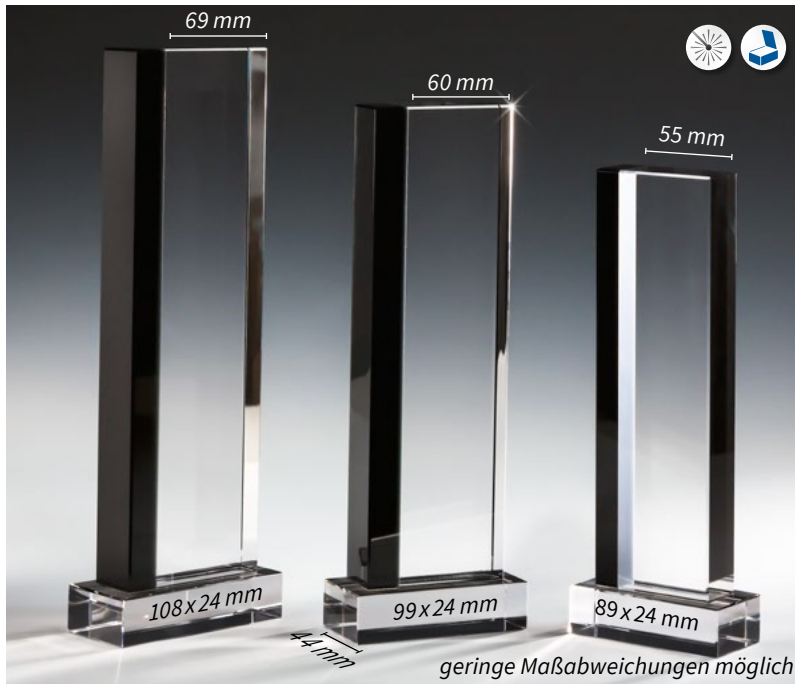

Stärke 29 mm

67476

H.310 x B.110 mm

67477

H.280 x B.100 mm

67478

H.250 x B.90 mm

Perfekt für Lasergravur. Die Gravur auf der schwarzen Glasstrebe bieten wir nicht an.