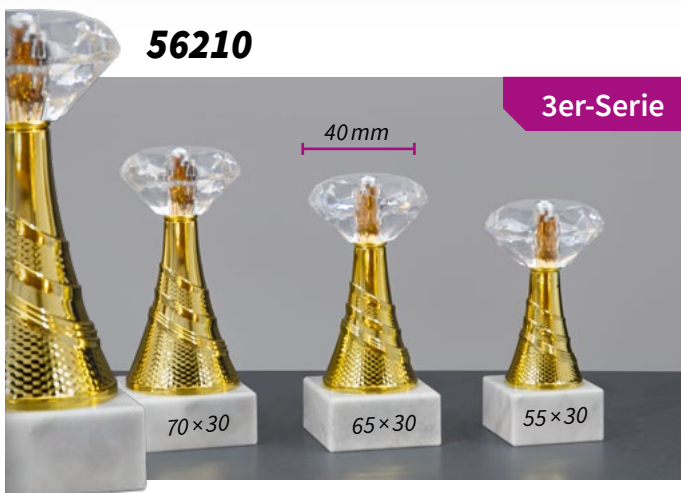

36516
H. 208 mm
Gravurschild (gold):
Art.Nr. 62594

36517
H. 162 mm
Gravurschild (gold):
Art.Nr. 62571

56210

3er-Serie

40 mm

56211
H. 165 mm
Gravurschild (gold):
Art.Nr. 62595

56212
H. 145 mm
Gravurschild (gold):
Art.Nr. 62594