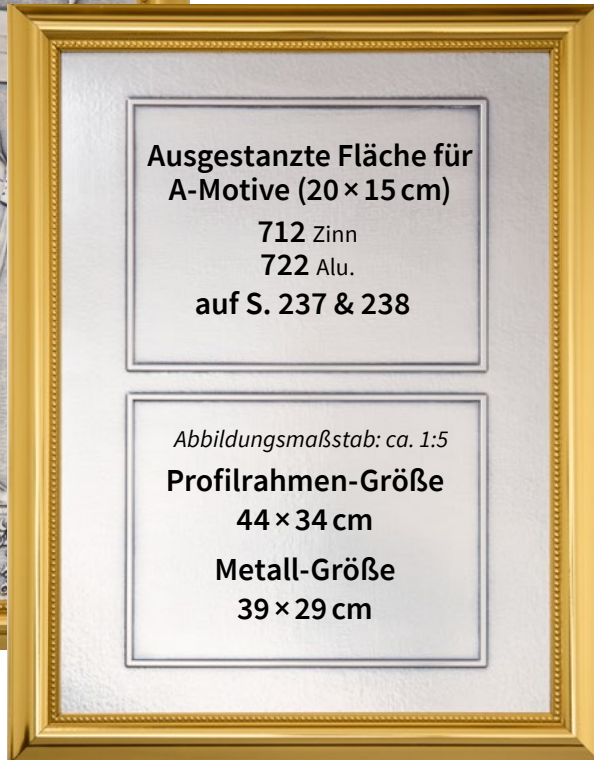

62349
 Standuhr für 50 mm-Embleme
 und Textschild • H. 29,5 cm
 Preis ohne Emblem und Textschild

Reliefs im Großformat

Kombinationsreliefs

Ausgestanzte Fläche für A-Motive (20 × 15 cm)

712 Zinn
722 Alu.

auf S. 237 & 238