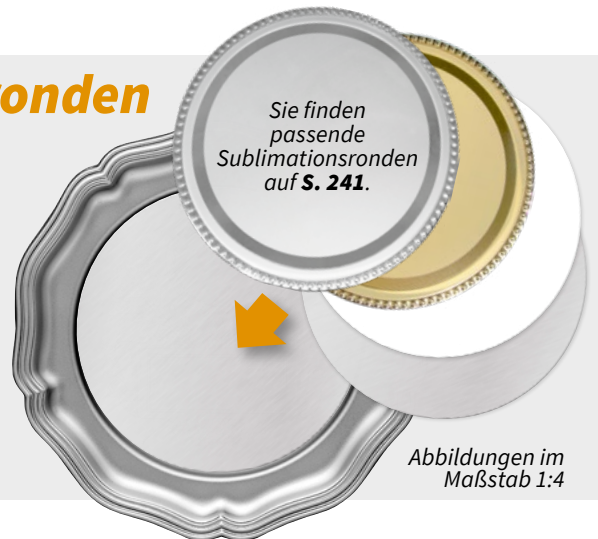

METALLTELLER UND PLAKETTEN-MIX

Metallteller mit Prägomotiv Ø 149 mm

14360E

Ø 23 cm • mit Prägoscheibe

Bei Lieferung in 2 Teilen:

Art.Nr. 950 Teller neutral

Art.Nr. 5431 Prägoscheibe

14370E

Ø 23 cm • mit Prägoscheibe

Bei Lieferung in 2 Teilen:

Art.Nr. 950 Teller neutral

Art.Nr. 5441 Prägoscheibe

14359E

Ø 23 cm • mit Prägoscheibe

Bei Lieferung in 2 Teilen:

Art.Nr. 950 Teller neutral

Art.Nr. 5411 Prägoscheibe

Metallteller mit Eindruck

61788E

Ø 23 cm • mit Eindruck
für 50 mm-Emblem

Sublimationsronden

passend für Metallteller

Art.Nr.: 950 Ø 23cm

Preise ohne Motiv

5446 5444 5448

Ø 50 mm

5629 5628 5627

75 x 65 mm

Abbildungen im Maßstab 1:4

Plaketten-Mix Targa im Rahmen 24 x 19 cm • Metallgröße: 20 x 15 cm

34701

Gold-Blau

34702

Silber-Blau

34703

Gold-Grün

34704

Gold-Rot