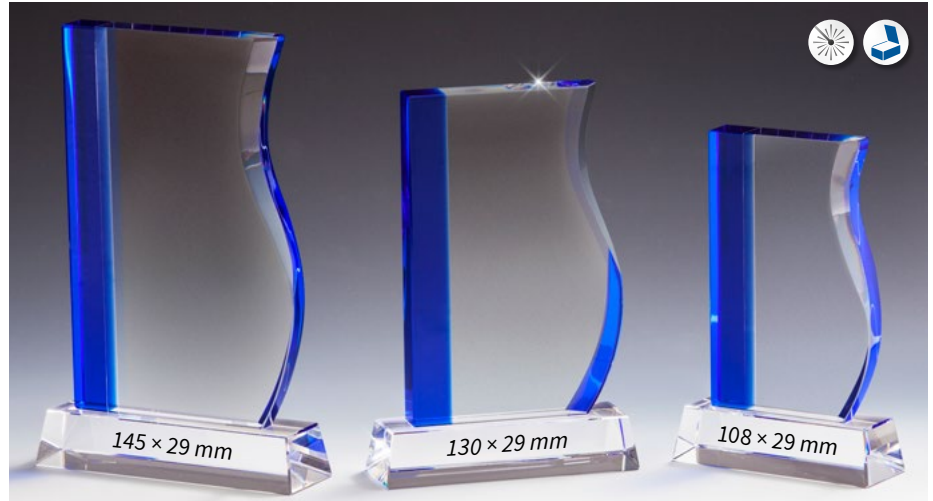

H. 160 mm × B. 143 mm

Sockel 120 × 50 × 10 mm

Whiteglass-Trophäe

Glasstärke 12 mm

66948

H. 226 mm × B. 146 mm

66949

H. 206 mm × B. 134 mm

66950

H. 186 mm × B. 116 mm

KRISTALLGLAS-TROPHÄEN MASSIV

Designer Kristall-Trophäe

Stärke 20 mm

- 67411**
H. 260 mm × B. 152 mm
- 67412**
H. 240 mm × B. 148 mm
- 67413**
H. 220 mm × B. 130 mm

Glasstände

Stärke 10 mm

- 68220**
H. 215 mm • B. 200 mm
Ø 200 mm
Grau-Blaues Glas: Ø 80 mm

Kristall-Trophäe

Stärke 20 mm

- 67987**
H. 240 mm × B. 160 mm
- 67988**
H. 210 mm × B. 140 mm
- 67989**
H. 180 mm × B. 120 mm

Blauglas Award

- 66909**
H. 141 mm × B. 151 mm

Kristall-Trophäe

Stärke 20 mm

- 67421**
H. 245 mm × B. 128 mm
- 67422**
H. 205 mm × B. 106 mm
- 67423**
H. 185 mm × B. 100 mm

KRISTALLGLAS-TROPHÄEN

Kristall-Trophäe

Stärke 15 mm
Sockelstärke 45 mm