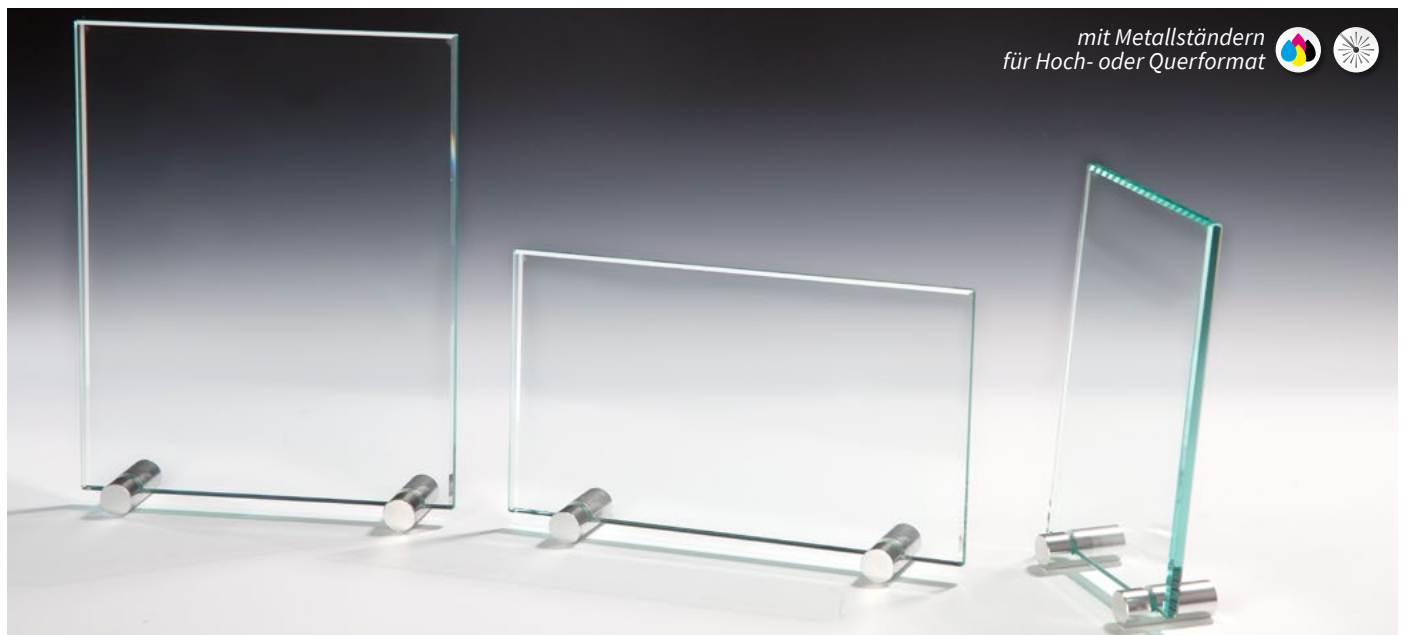

3er-Serie Glastrophäe Stärke 6 mm • Hoch- oder Querformat

mit Metallständern
für Hoch- oder Querformat

67187
252 mm × 210 mm

67188
216 mm × 180 mm

67189
180 mm × 150 mm

Für UV-Druck
geeignet

Für Lasergravur
geeignet

Inklusive blauer
Geschenkbbox