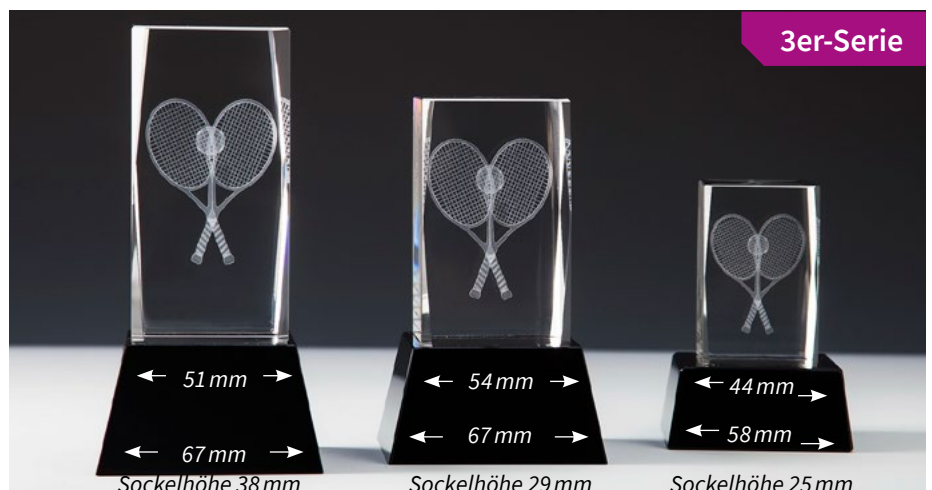

39243
H. 160 mm
Gravurschild (silber):
Art.Nr. 62572

3D-Glasblock Tennis inklusive blauer Geschenkbox

Mit Sockel

67566 H. 140 mm
67567 H. 110 mm
67568 H. 85 mm

Ohne Sockel (nicht abgebildet)

67569 10x5x5 cm
67570 8x5x5 cm
67571 6x4x4 cm