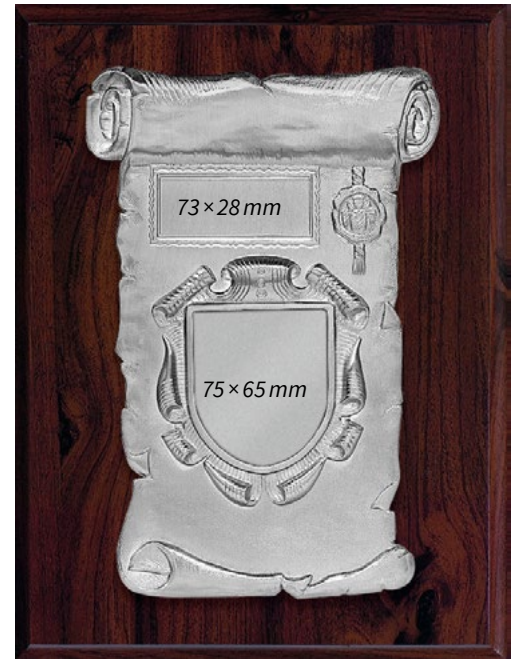

Walnuss-Look-Plakette
mit Metall-Ehrentafel • zum Hängen

35695
Außen: 300×230 mm • Tafel: 260×170 mm