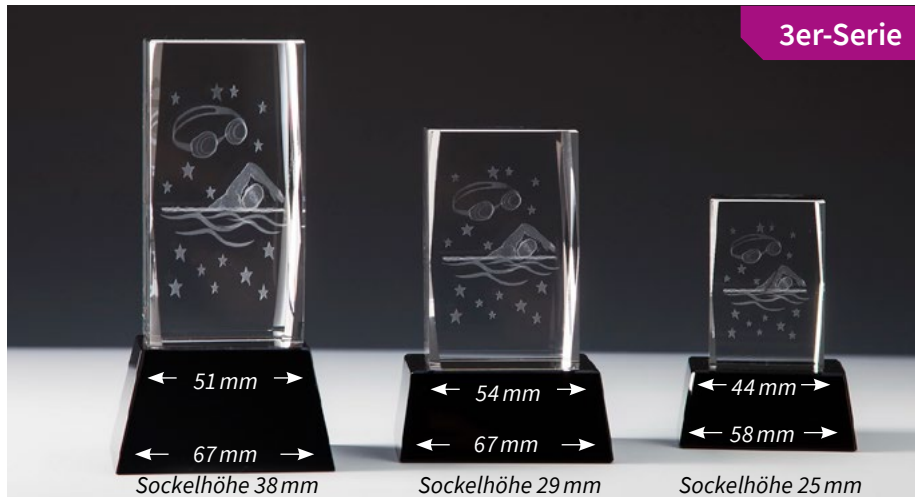

3D-Glasblock Schwimmen inklusive blauer Geschenkbox

Mit Sockel

67656 H. 140 mm
67657 H. 110 mm
67658 H. 85 mm

Ohne Sockel (nicht abgebildet)

67659 10×5×5 cm
67660 8×5×5 cm
67661 6×4×4 cm