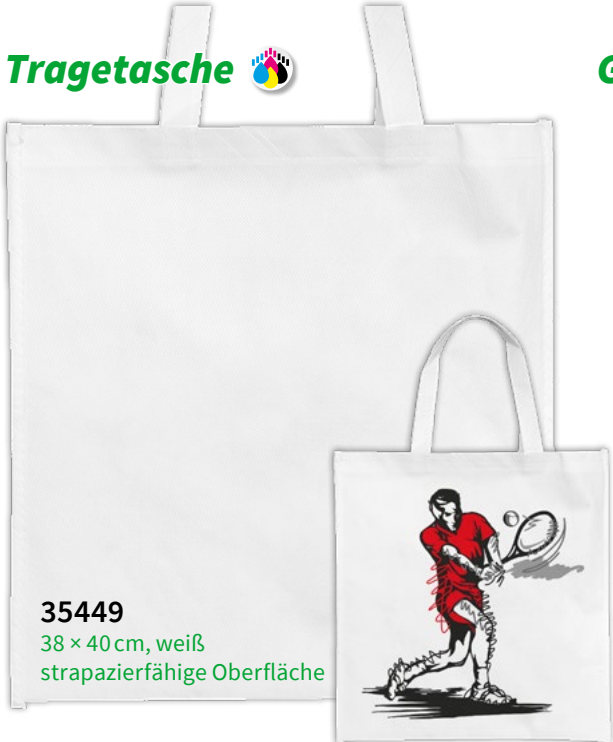

35440
0,5 l • H. 135 mm

Tragetasche