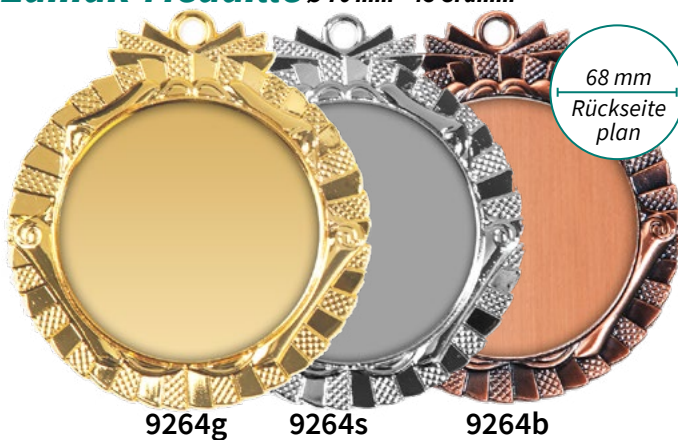

Zamak-Medaille Ø 70 mm • 43 Gramm

9264g 9264s 9264b

68 mm
Rückseite
plan