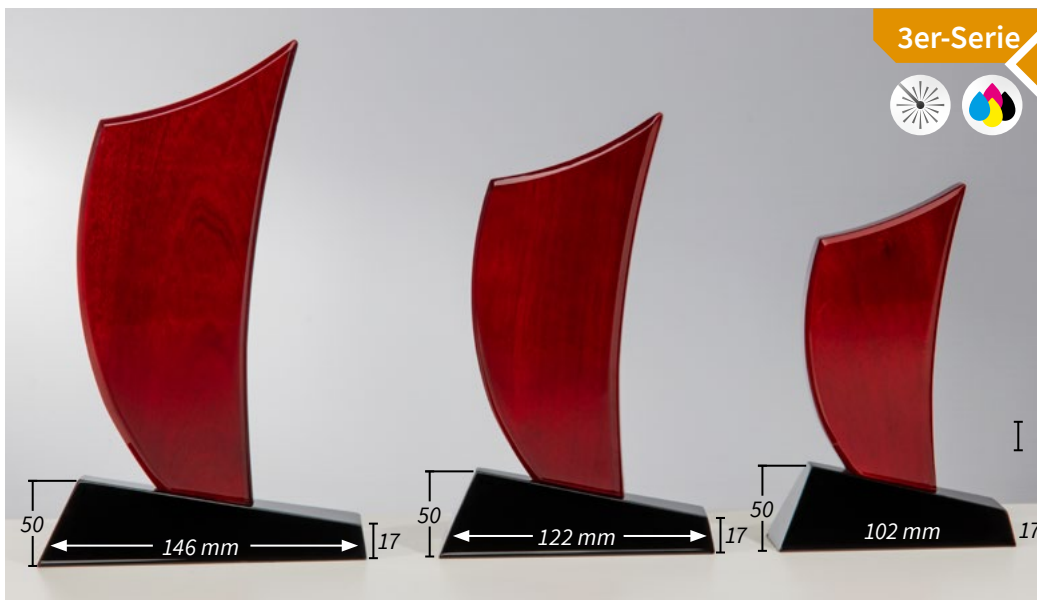

Mahagoni-Look Segel-Trophäen

37662

240 × 130 mm

37661

200 × 110 mm

37660

160 × 95 mm

Die Oberteile sind mit Schraubgewinden an den Sockeln fixiert.