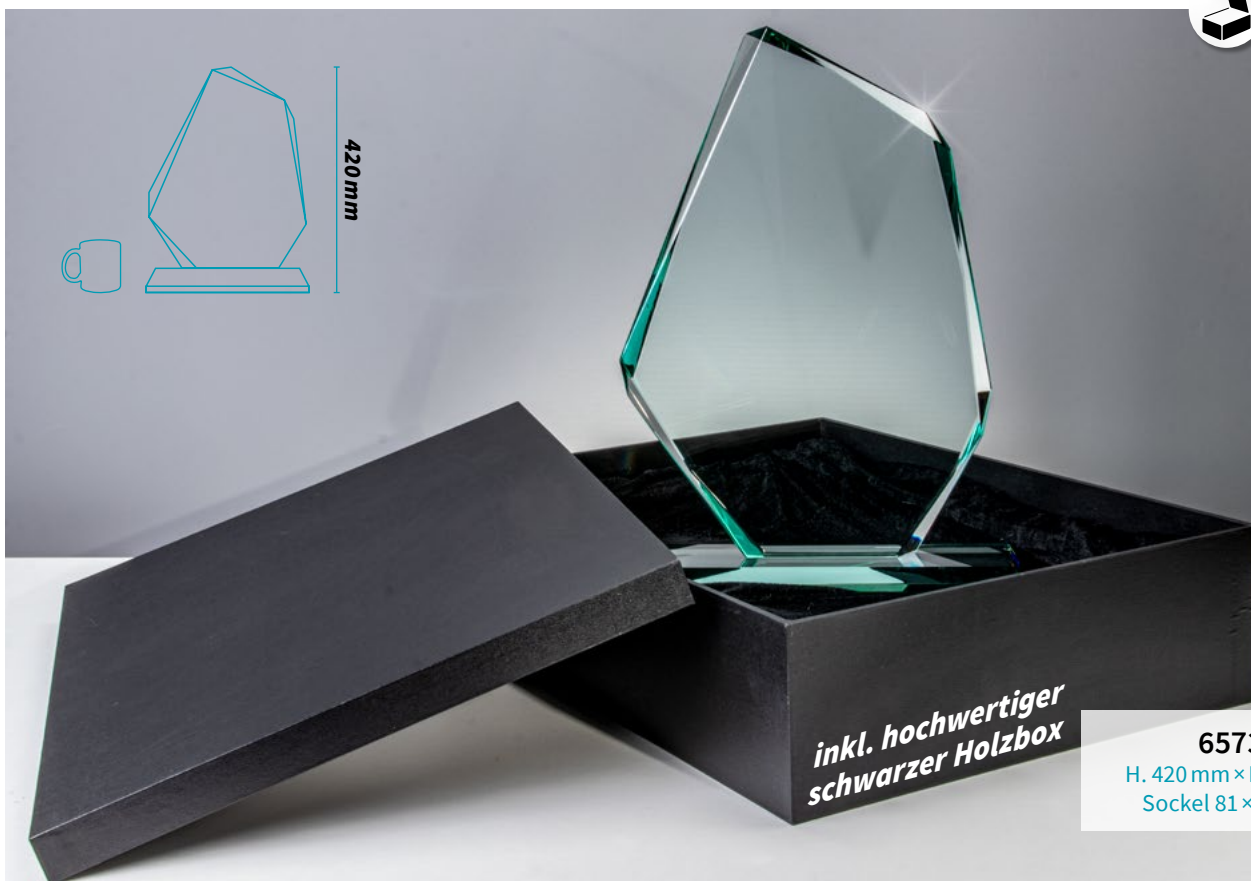

H. 228 mm
 Gravurschild
 (silber):
 Art.Nr. 62572

58893

H. 218 mm
 Gravurschild
 (silber):
 Art.Nr. 62570

GLASTROPHÄEN

per Hand geschliffen

Mit den Glastrophäen erhalten Sie eine **perfekte Auszeichnung** für jeden Anlass. Die verschiedenen **Veredelungsmöglichkeiten** verleihen den Trophäen das **gewisse Etwas**.

Geschenkbox

Trophäen mit diesem Symbol werden inklusive einer hochwertigen blauen Geschenkbox geliefert.

XXL-JADE-GLASTROPHÄEN - H. 420 MM

XXL-JADE-Glas „Achteck“ H. 420 mm • Stärke 18 mm

65078

H. 420 mm × B. 395 mm
Sockel 81 × 290 mm

XXL-JADE-Glas „Glafels“ H. 420 mm • Stärke 19 mm

65739

H. 420 mm × B. 280 mm
Sockel 81 × 290 mm

LUXUSTROPHÄEN AUS HOLZ UND GLAS

Hochwertige Handarbeit aus Naturmaterialien • Maserungen können abweichen

Glasawards auf Holzsockel