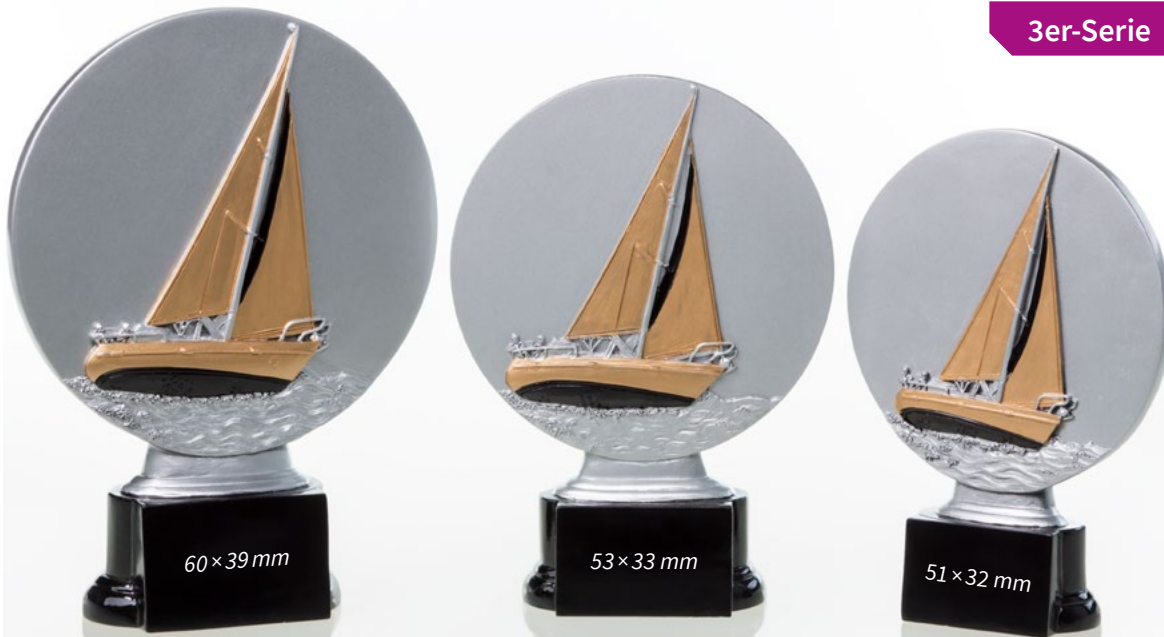

SEGELN

3er-Serie

Resinfiguren

60 × 39 mm

53 × 33 mm

51 × 32 mm

39235

H. 200 mm
Gravurschild (silber):
Art.Nr. 62709

39236

H. 180 mm
Gravurschild (silber):
Art.Nr. 62572

39237

H. 160 mm
Gravurschild (silber):
Art.Nr. 62572